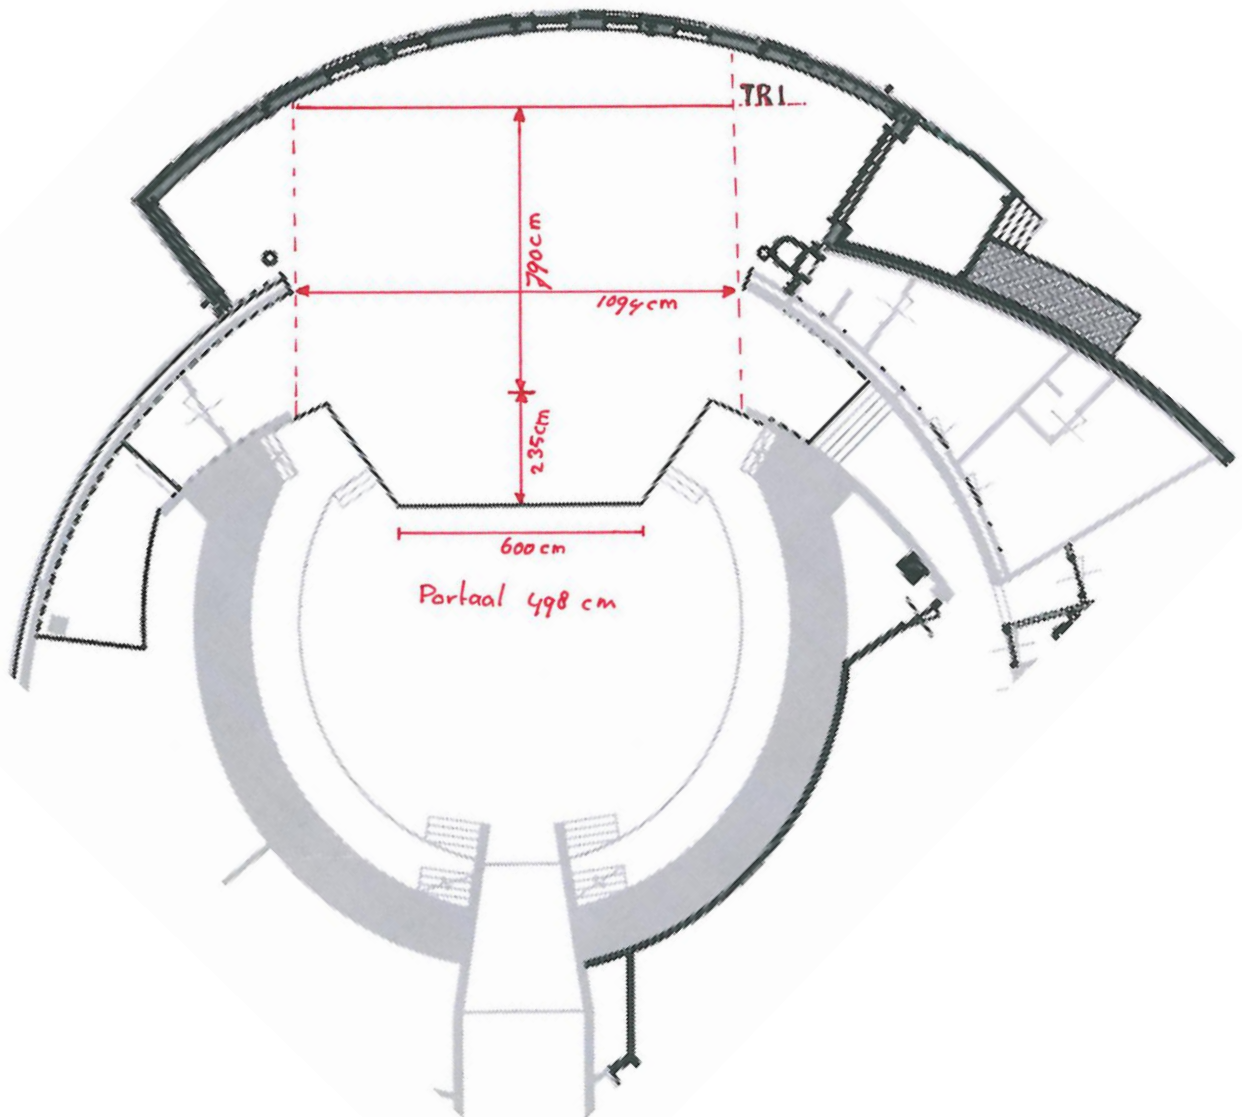

Faciliteiten en voorzieningen

- Laad-en losplaats: Verhard, direct achter toneel met in- en uitgang naar buiten.
- Afmeting deur: 2,80 m x 2,48 m (h x b)
- Niveau toneel: + 0,75 m
- Niveau zaal: - 0.80 m
- Lift: n.v.t.
- Ramp: n.v.t.
- Piano: Yamaha 440 Hz., zwart aanwezig
- Vleugel: Kawai 440 Hz., zwart aanwezig

Toneel

- Openingsbreedte: 10.90 m
- Openingshoogte: 5.00 m
- KKees-> voor: 2.35 m
- KKees -> achter: 7.90 m
- Hoogte toneel: 5 m
- Hoogte kap: geen kap aanwezig
- Hoogte trekken: variabel, max 5 m
- Elektrische trekken: ja, 8 waarvan 6 verrijdbaar
- Balletvloer: ja, zwart

Licht

- Type regeltafel: MA-Ultralight, Avolites-Arena
- Sturing: DMX
- Krachtstroom: 63A Links, 125A + 63A Rechts op toneel.
- Dimmers: 72
- Volgspot(s): n.v.t.

Armaturen

- planoconvex: 16x1000 W / 12x 2000 W (vast) / 4x 2000 W
- profiles: 4x 600 W / 2x 1000 W (vast) / 2x 650 W (vast)
- 4x 6 BAR PAR 64 MFL 1000W
- 10x PAR 64 MFL 1000 W / 6x vloerplaat
- 1x Martin Mac 500
- 6x Robe AT 250 Wash
- 4x Optipar 500 W
- 2x ADB horizonbak
- 12x Expolite Tourled PRO 28 CM+W Zoom

- 4x zitplaats voor licht en geluid in zaal

Theaterzaal

Trekkenplan

Lampen in trussen (zaal) hebben vaste positie. Trekken 2 t/m 7 in diepte (y-as) traploos te verzetten.
Trek 1 horizon en trek 8 (rand podium) vaste positie. Max. hoogte trekken: 5 meter.