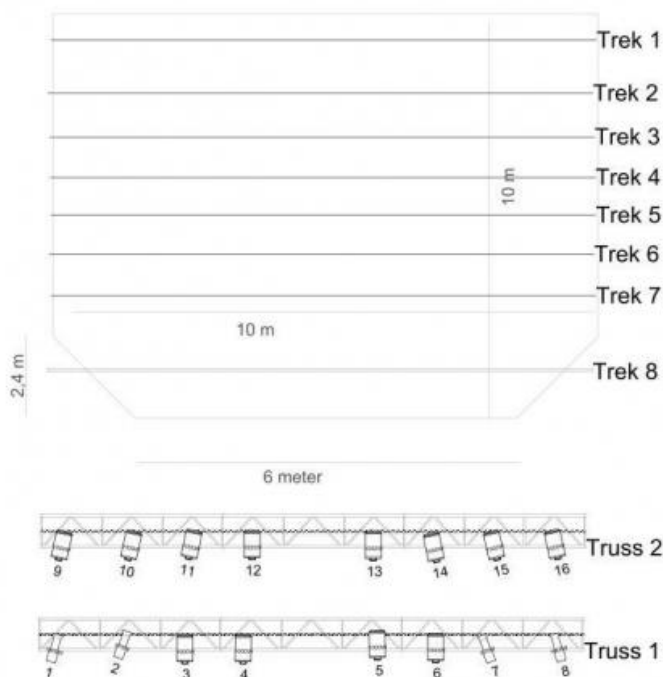

Licht

- Lichtplaatsen: Max 4, bediening in cabine achterin zaal optioneel.
- Type regeltafel: MA-Ultralight, met extern beeldscherm.
- Sturing: DMX
- Krachtstroom: 63A Links, 125A Rechts op toneel.
- Dimmers: 72
- Volgspot(s): n.v.t.

Armaturen

- planoconvex: 16 x 500 W / 12 x 1000 w
- profiles: 6 x 575 W
- pars 64: 20 x 1000 W
- 1 x Martin Mac 500
- 6 x Robe AT 250 Wash
- 4 x Optipar 500 W
- 2 x ADB horizonbak
- 8 x Expolite Tourled PRO 28 CM+W Zoom

Trekkenplan

Lampen in Trussen (zaal) hebben vaste positie.
Op podium 48 dimmerkanalen (17/72) over 6 break-outs.
Trekken 2 t/m 7 in diepte (y-as) traploos te verzetten
Trek 1 horizon en trek 8 (rand podium) vaste positie.
Max hoogte Trekken 5 meter

DMX kanalen patch.
6 x Robe 250 wash AT mode 3, 20 kanalen:
startkanalen 100, 120, 140, 160, 180, 200.
Zaallicht kanaal 76/81
ledverlichting ingang 73/75 (RGB)
Look Hazer 96/97
stroboscoop 98/99

Vrije DMX aansluitingen li en re podium
Cat 6 verbindingen regie-eiland podium li. en re.
Krachtstroom li.(63A) en re.(125A).
Analoge multikabel van regie-eiland naar
podium links (32/4) en parallel rechts (24/4)

	1 X Selecon aurora flood 4		28 X PAR 64
	16 X ADB PC 1000 watt		6 X Robe 250 wash AT
	18 X ADB PC 500 watt		1 X Martin 250 spot
	6 X Selecon pacific 575 watt		2 X Selecon Pacific 1000 watt